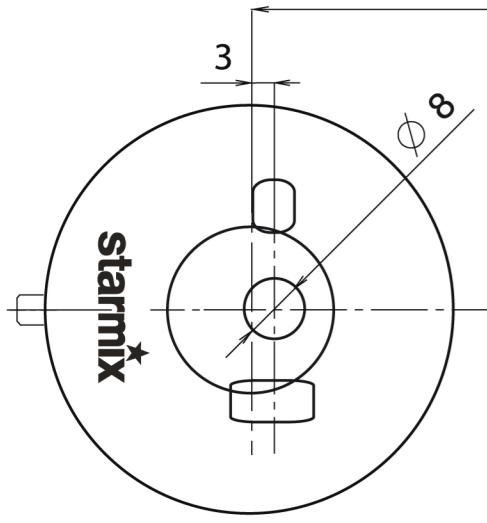

485

UNTEN

Bohrschablone

starmix

OBERN