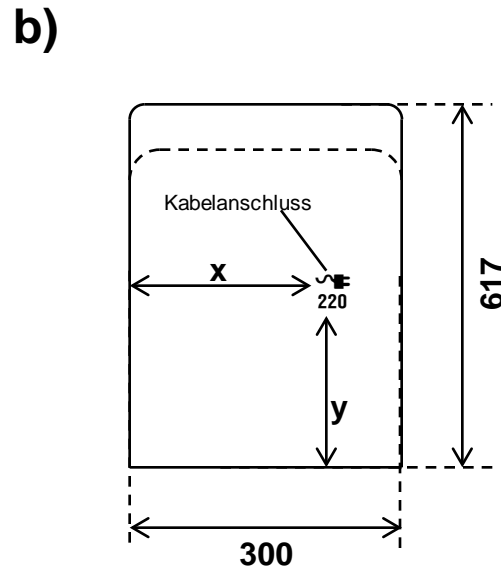

Maßangaben in mm

x: 25
y: 335

Sicherheitsabstände: 0,6 m um Dusch- und Badewannen, 1,2 m um Brauseköpfe.
Steckdosen und Schalter innerhalb dieser Abstände sind zulässig, wenn diese durch FI-Schutzschalter (30 mA) geschützt sind.