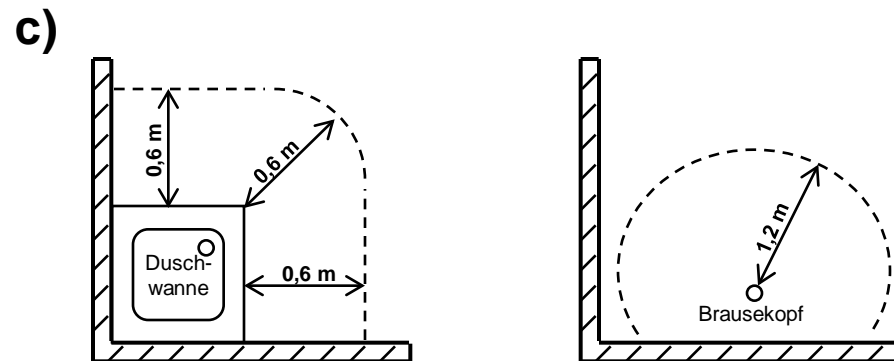

Maßangaben in mm

x: 25
y: 335

Sicherheitsabstände: 0,6 m um Dusch- und Badewannen, 1,2 m um Brauseköpfe.
Steckdosen und Schalter innerhalb dieser Abstände sind zulässig, wenn diese durch FI-Schutzschalter (30 mA) geschützt sind.