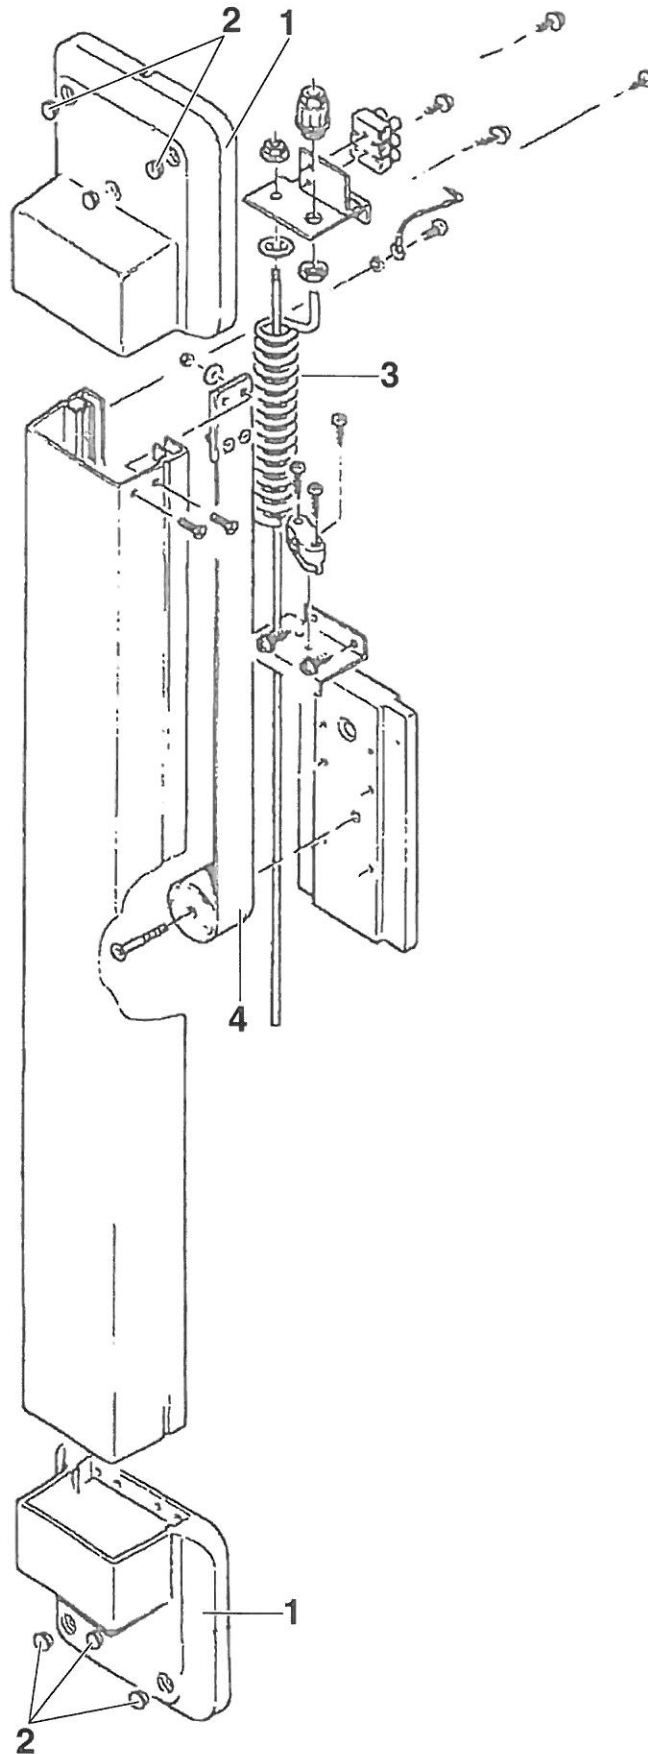

Typ STHH 2400

Stand
Issue 07-12

Stand/Issue: 11-12

Höhenverstellung STHH 2400 - 010212			
Pos.-Nr. Item-No.	Benennung Name	Bestell-Nr. Part-No.	PG PG
1	Abdeckkappe	503684	26
2	Abdeckung für Abdeckkappe	503738	18
3	Spiralkabel	503752	28
4	Rollbandfeder	503806	45