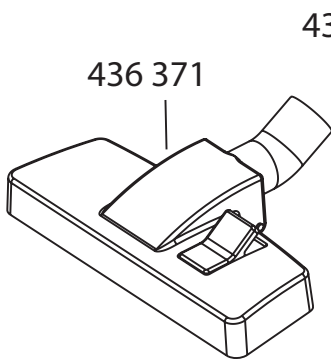

Stand 06-14  
issue 06-14

TS 1214			
Pos.-Nr. Item-No.	Benennung Name	Bestell-Nr. Part-No.	PG PG
	Schalter komplett TS	435527	22
	Kassettenfilter TS	436067	16
	Netzkabel 10Meter TS	436104	25
	Motor ZB TS	435558	41
	Dichtung D6, 5X940mm TS	436128	14
	Vliesfilterkorb	436135	23
	FBV 14-10 Pack TS	436142	19
	Saugstutzen komplett TS	434711	21
	Schlauch TS 32-250	436326	24
	Lenkrollen 50mm gummiert TS	436357	13
	Räder gummiert TS	436364	18
	Profi Universaldüse TS28	436371	22
	Fugendüse TS23	436388	13
	Polsterdüse TS10	436418	13
	Saugrohr Alu TS 32-50	436425	15