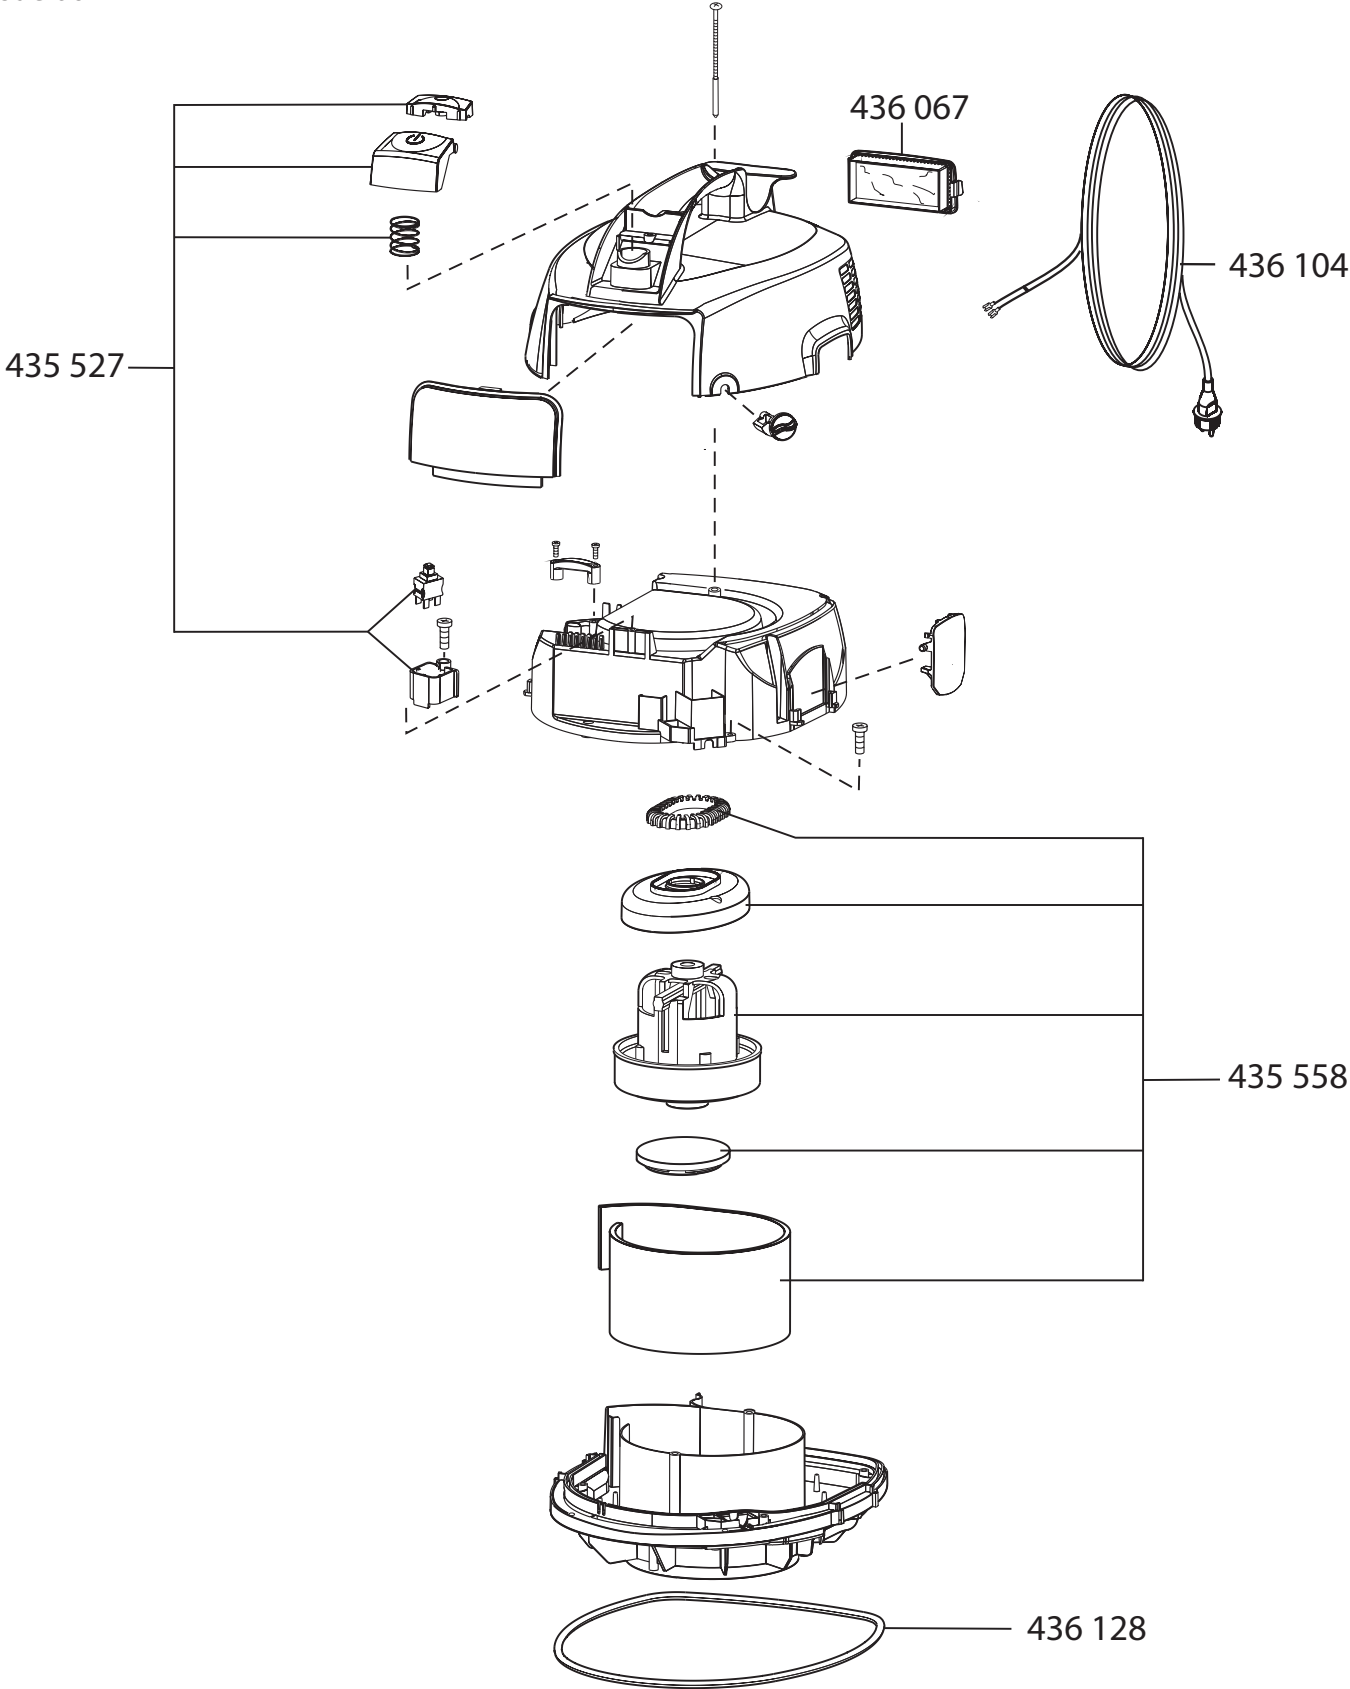

Stand 06-14  
issue 06-14

TS 1214			
Pos.-Nr. Item-No.	Benennung Name	Bestell-Nr. Part-No.	PG PG
	Schalter komplett TS	435527	22
	Kassettenfilter TS	436067	16
	Netzkabel 10Meter TS	436104	25
	Motor ZB TS	435558	41
	Dichtung D6, 5X940mm TS	436128	14
	Vliesfilterkorb	436135	23
	FBV 14-10 Pack TS	436142	19
	Saugstutzen komplett TS	434711	21
	Schlauch TS 32-250	436326	24
	Lenkrollen 50mm gummiert TS	436357	13
	Räder gummiert TS	436364	18
	Profi Universaldüse TS28	436371	22
	Fugendüse TS23	436388	13
	Polsterdüse TS10	436418	13
	Saugrohr Alu TS 32-50	436425	15