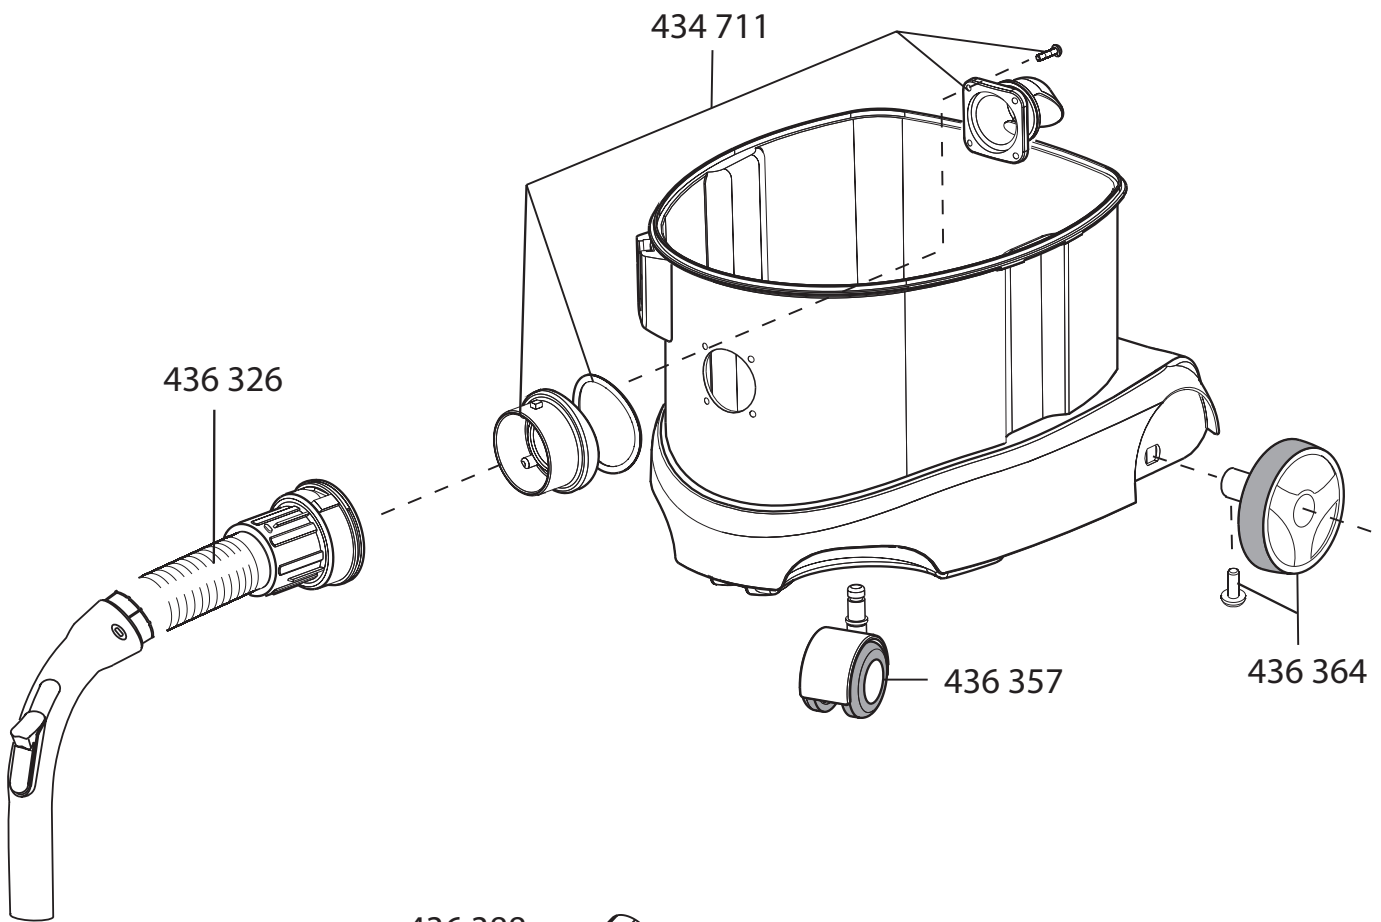

Stand 06-14  
issue 06-14

TS 1214			
Pos.-Nr. Item-No.	Benennung Name	Bestell-Nr. Part-No.	PG PG
	Schalter komplett TS	435527	22
	Kassettenfilter TS	436067	16
	Netzkabel 10Meter TS	436104	25
	Motor ZB TS	435558	41
	Dichtung D6, 5X940mm TS	436128	14
	Vliesfilterkorb	436135	23
	FBV 14-10 Pack TS	436142	19
	Saugstutzen komplett TS	434711	21
	Schlauch TS 32-250	436326	24
	Lenkrollen 50mm gummiert TS	436357	13
	Räder gummiert TS	436364	18
	Profi Universaldüse TS28	436371	22
	Fugendüse TS23	436388	13
	Polsterdüse TS10	436418	13
	Saugrohr Alu TS 32-50	436425	15