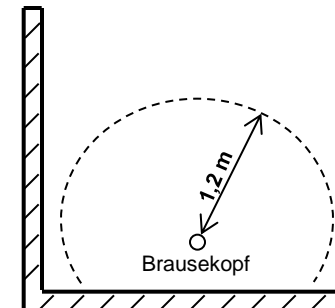

Maßangaben in mm

Maßangaben in mm

x: 130
y: 30¹ / 66²

- 1) bei Kabelanschluss
- 2) bei Anschluss an Steckdose

Sicherheitsabstände: 0,6 m um Dusch- und Badewannen, 1,2 m um Brauseköpfe.
Steckdosen und Schalter innerhalb dieser Abstände sind zulässig, wenn diese durch FI-Schutzschalter (30 mA) geschützt sind.