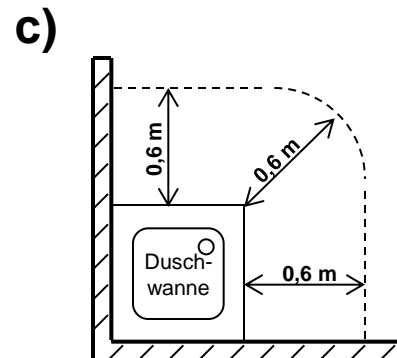

Maßangaben in mm

Maßangaben in mm

x: 130
y: 30¹ / 66²

- 1) bei Kabelanschluss
- 2) bei Anschluss an Steckdose

Sicherheitsabstände: 0,6 m um Dusch- und Badewannen, 1,2 m um Brauseköpfe.
Steckdosen und Schalter innerhalb dieser Abstände sind zulässig, wenn diese durch FI-Schutzschalter (30 mA) geschützt sind.