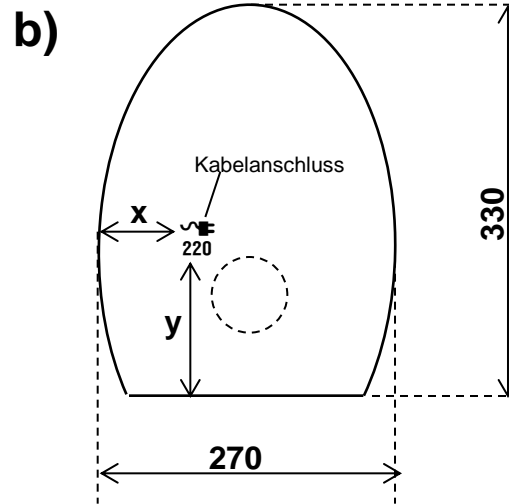

Maßangaben in mm

Maßangaben in mm

x: 130
y: 30¹ / 66²

- 1) bei Kabelanschluss
- 2) bei Anschluss an Steckdose

Sicherheitsabstände: 0,6 m um Dusch- und Badewannen, 1,2 m um Brauseköpfe.
Steckdosen und Schalter innerhalb dieser Abstände sind zulässig, wenn diese durch FI-Schutzschalter (30 mA) geschützt sind.