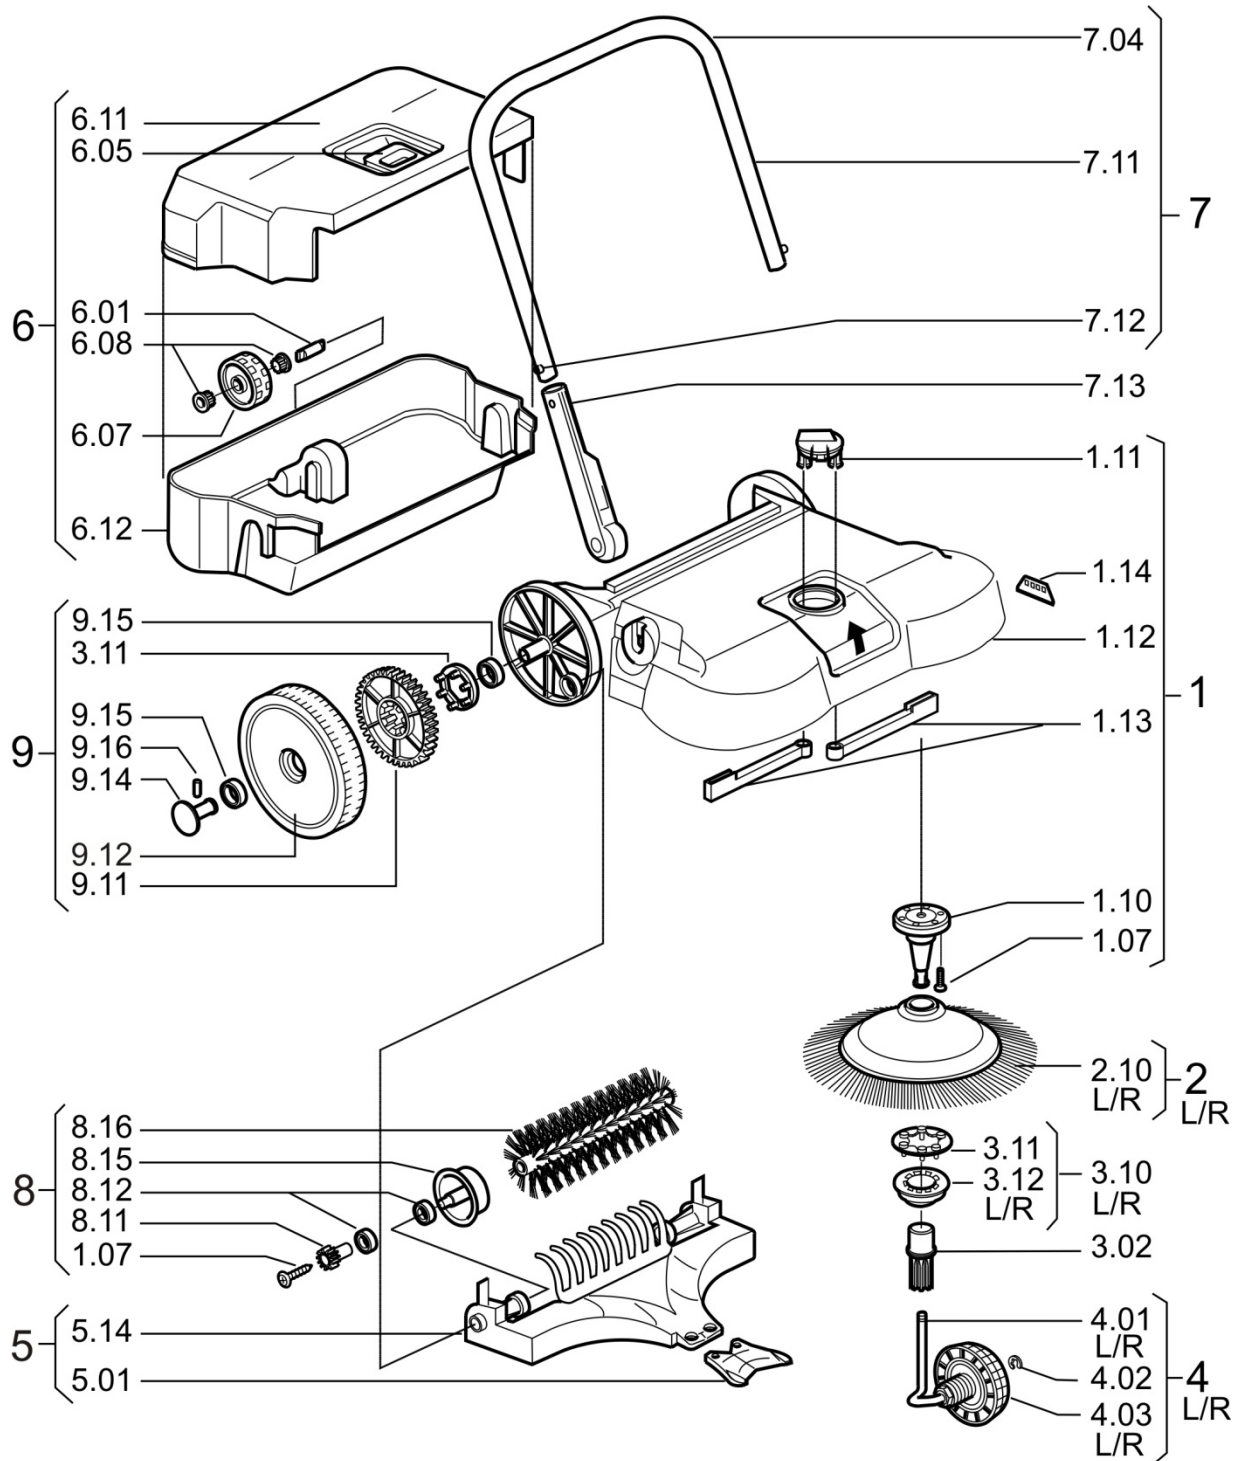

# starmix 475

Art. No.	alte Art. old No.	Bezeichnung / Description	Pos.
000007		Schraube / screw	Pos. 1.07
400112		Lagerzapfen inkl. Deckel / pivot housing	Pos. 1.10
400111		Verstellknopf / hight adjustment dial	Pos. 1.11
410112		Rahmen / housing	Pos. 1.12
410113		Schieber / adjustment slide	Pos. 1.13
410200		Tellerbesensatz / circular broom set	Pos. 2.00L+2.00R
410201	( 410210L )	Tellerbesen links /circular broom left	Pos. 2.00L
410202	( 410210R )	Tellerb. rechts /circular broom right	Pos. 2.00R
400305	( 200310L )	Kupplung komplett links/clutch complete left	Pos. 3.10L
400306	( 200310R )	Kupplung komplett rechts/clutch complete right	Pos. 3.10R
200311		Kupplungsmitnehmer	Pos. 3.11
200321		Kupplungsgehäuse links	Pos. 3.12L
200322		Kupplungsgehäuse rechts	Pos. 3.12R
200302		Zahnhülse / tooth sleeve	Pos. 3.02
200400		Schrägradsatz / oblique wheel set (1 x left/ 1 x right)	Pos. 4.00L+4.00R
400951	( 200400L )	Schrägrad komplett links / oblique wheel with axle left	Pos. 4.00L
400952	( 200400R )	Schrägrad komplett rechts / oblique wheel with axle right	Pos. 4.00R
000404		Sicherung / washer 6mm	Pos. 4.02
000501		Kehrlippe	Pos. 5.01
400514		Kehrplatte mit Rechen / sweeping plate with rake	Pos. 5.14
400600		Kehrutbehälter Turbo / wast bin complete	Pos. 6.00
000611		Kunststoffachse / axle for refuse container	Pos. 6.01
000607		Profilreifen / tread wheel	Pos. 6.07
000608		Lagerbuchse / bushing	Pos. 6.08
000605		Behältergriff / wast bin handle	Pos. 6.05
400703		Schiebebügel / handle	Pos. 7.00
400712		Rastfeder / spring clip	Pos. 7.12
400713		Griffbeschlag / holder handle	Pos. 7.13
400811		Ritzel / pinion	Pos. 8.11
400812		Kugellager 6903zz / ball bearing 6903zz	Pos. 8.12
400815		Walzenaufnahme / brush holder	Pos. 8.15
400816		Kehrwalze 470mm/ brush roll 470mm	Pos. 8.16
200311		Kupplungsmitnehmer / clutch elements ring	Pos. 3.11
400911		Zahnrad / pinion 79 teeth	Pos. 9.11
400920	( 400912K )	Laufgrad mit Reifen / wheel	Pos. 9.12
400914		Radhalter / wheel clamp	Pos. 9.14
400915		Kugellager 6805zz / ball bearing 6805zz	Pos. 9.15
400916		Klemmstift / pin	Pos. 9.16
923000		Silikonspray	